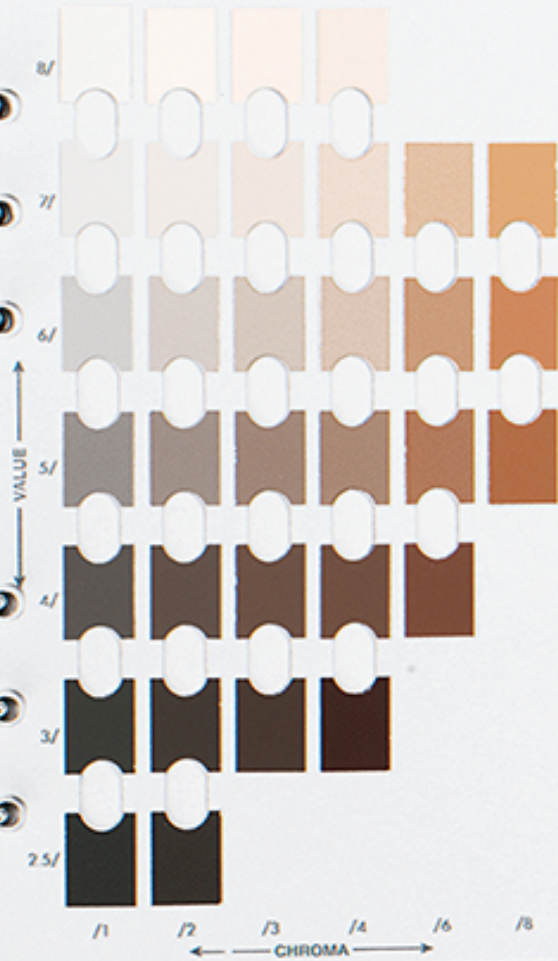

HUE 5YR

MUNSELL® SOIL COLOR NAME DIAGRAM

MUNSELL® SOIL COLOR CHART

5YR

5YR  
7.5YR  
10YR  
2.5Y  
5Y